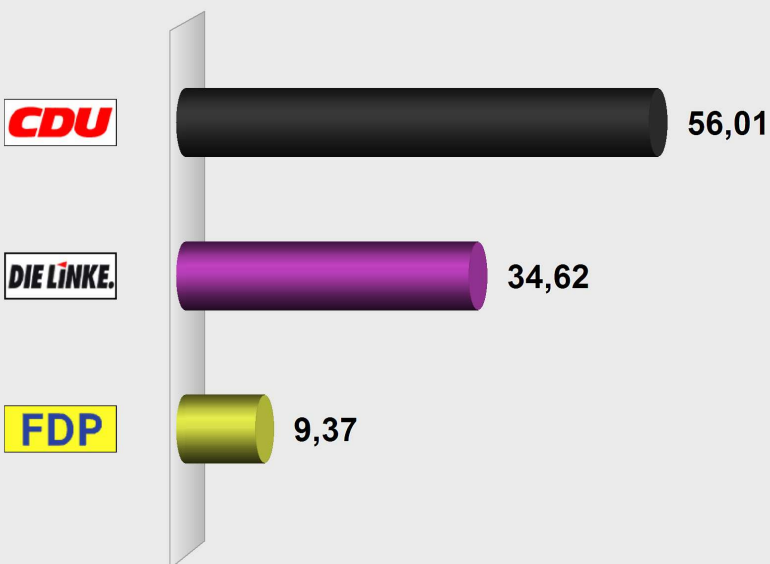

Gemeindevertretung Lanz 2008
 Vorläufiges Endergebnis
 Stimmenanteile in Prozent (%)

Wahlb. insges.	718
Wahlb. ohne Sperrv.	694
Wahlb. mit Sperrv.	24
Stimmzettel	356
Gültige Stimmen	982
Ungült. Stimmzettel	18
Wahlbeteiligung	49,58%

	<i>Stimmen</i>	<i>Anteil</i>
CDU	550	56,01%
DIE LINKE	340	34,62%
FDP	92	9,37%